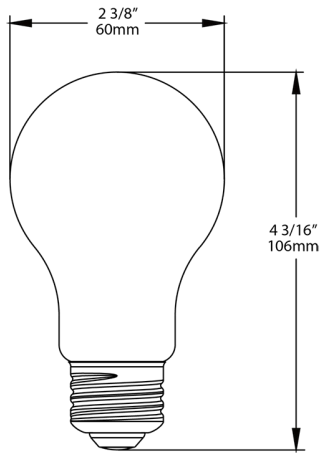

3 years

**Optical**

**Beam Angle:**

360°

**Shipping Information**

**Case Dimensions:**

10.83 x 8.15 x 5.12

**Pallet Quantity of Pieces:**

1512

**Pallet Dimensions:**

38.43 x 44.02 x 37.2

**Construction**

**MOL:**

4.17"

**MOD:**

2.36"

## Dimensions