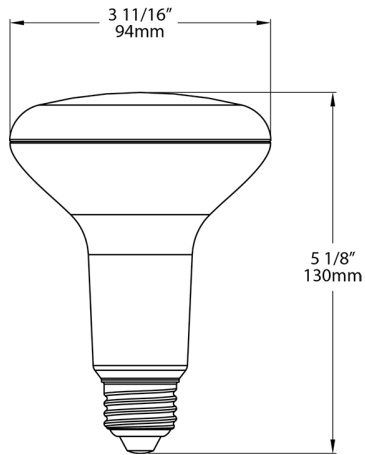

### Optical

**Beam Angle:**

110°

### Shipping Information

**Case Dimensions:**

11.97 x 7.99 x 6.5

**Pallet Quantity of Pieces:**

720

**Pallet Dimensions:**

47.87 x 39.96 x 38.98

### Construction

**MOL:**

5.12"

**MOD:**

3.7"

## Dimensions