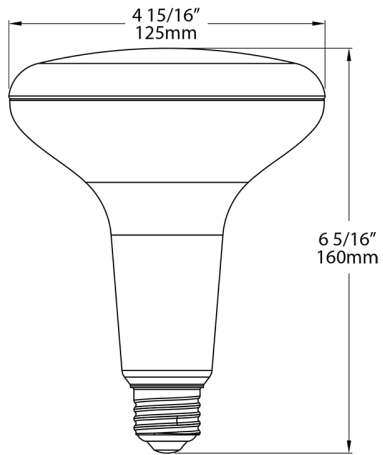

### Optical

**Beam Angle:**

110°

### Shipping Information

**Case Dimensions:**

15.75 x 10.63 x 6.97

**Pallet Quantity of Pieces:**

360

**Pallet Dimensions:**

47.24 x 37.01 x 41.81

### Construction

**MOL:**

6.3"

**MOD:**

4.92"

## Dimensions