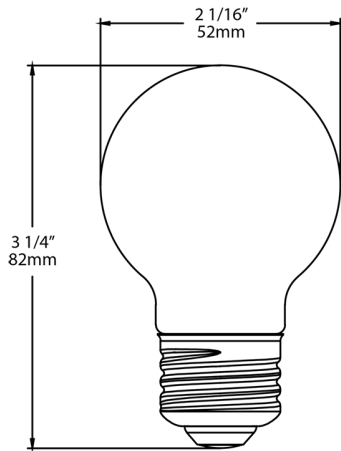

3 years

**Optical**

**Beam Angle:**

360°

**Shipping Information**

**Case Dimensions:**

9.02 x 6.81 x 4.33

**Pallet Quantity of Pieces:**

2592

**Pallet Dimensions:**

39.06 x 45.67 x 36.22

**Construction**

**MOL:**

3.23"

**MOD:**

1.97"

## Dimensions