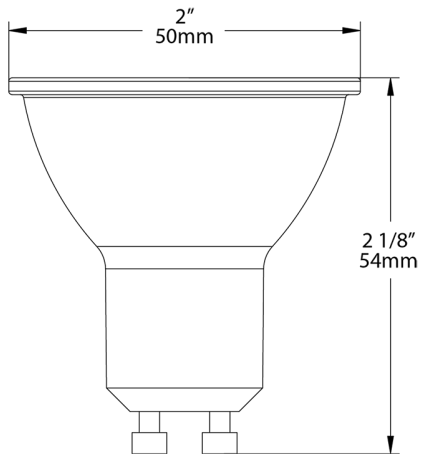

### Optical

**Beam Angle:**

35°

### Shipping Information

**Case Dimensions:**

10.43 x 4.33 x 2.76

**Pallet Quantity of Pieces:**

2050

**Pallet Dimensions:**

47.64 x 39.96 x 13.78

### Construction

**MOL:**

2.13"

**MOD:**

1.97"

## Dimensions