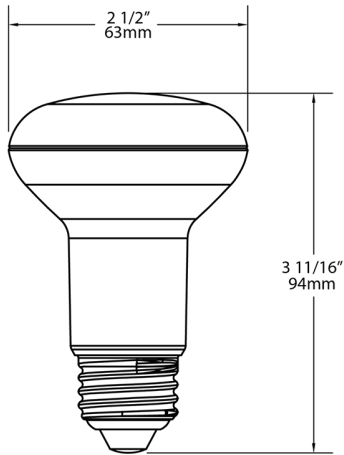

### Optical

**Beam Angle:**

110°

### Shipping Information

**Case Dimensions:**

13.19 x 5.51 x 4.41

**Pallet Quantity of Pieces:**

2000

**Pallet Dimensions:**

46.26 x 39.57 x 35.28

### Construction

**MOL:**

3.7"

**MOD:**

2.48"

## Dimensions