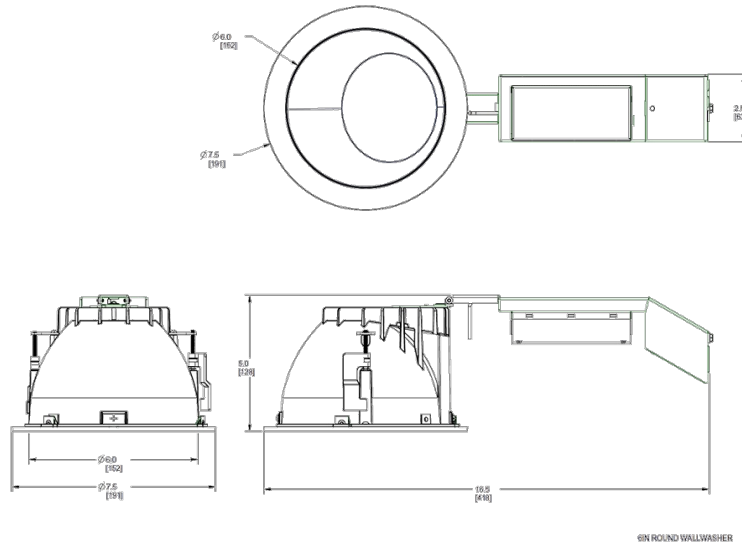

## Dimensions

6IN ROUND WALLWASHER